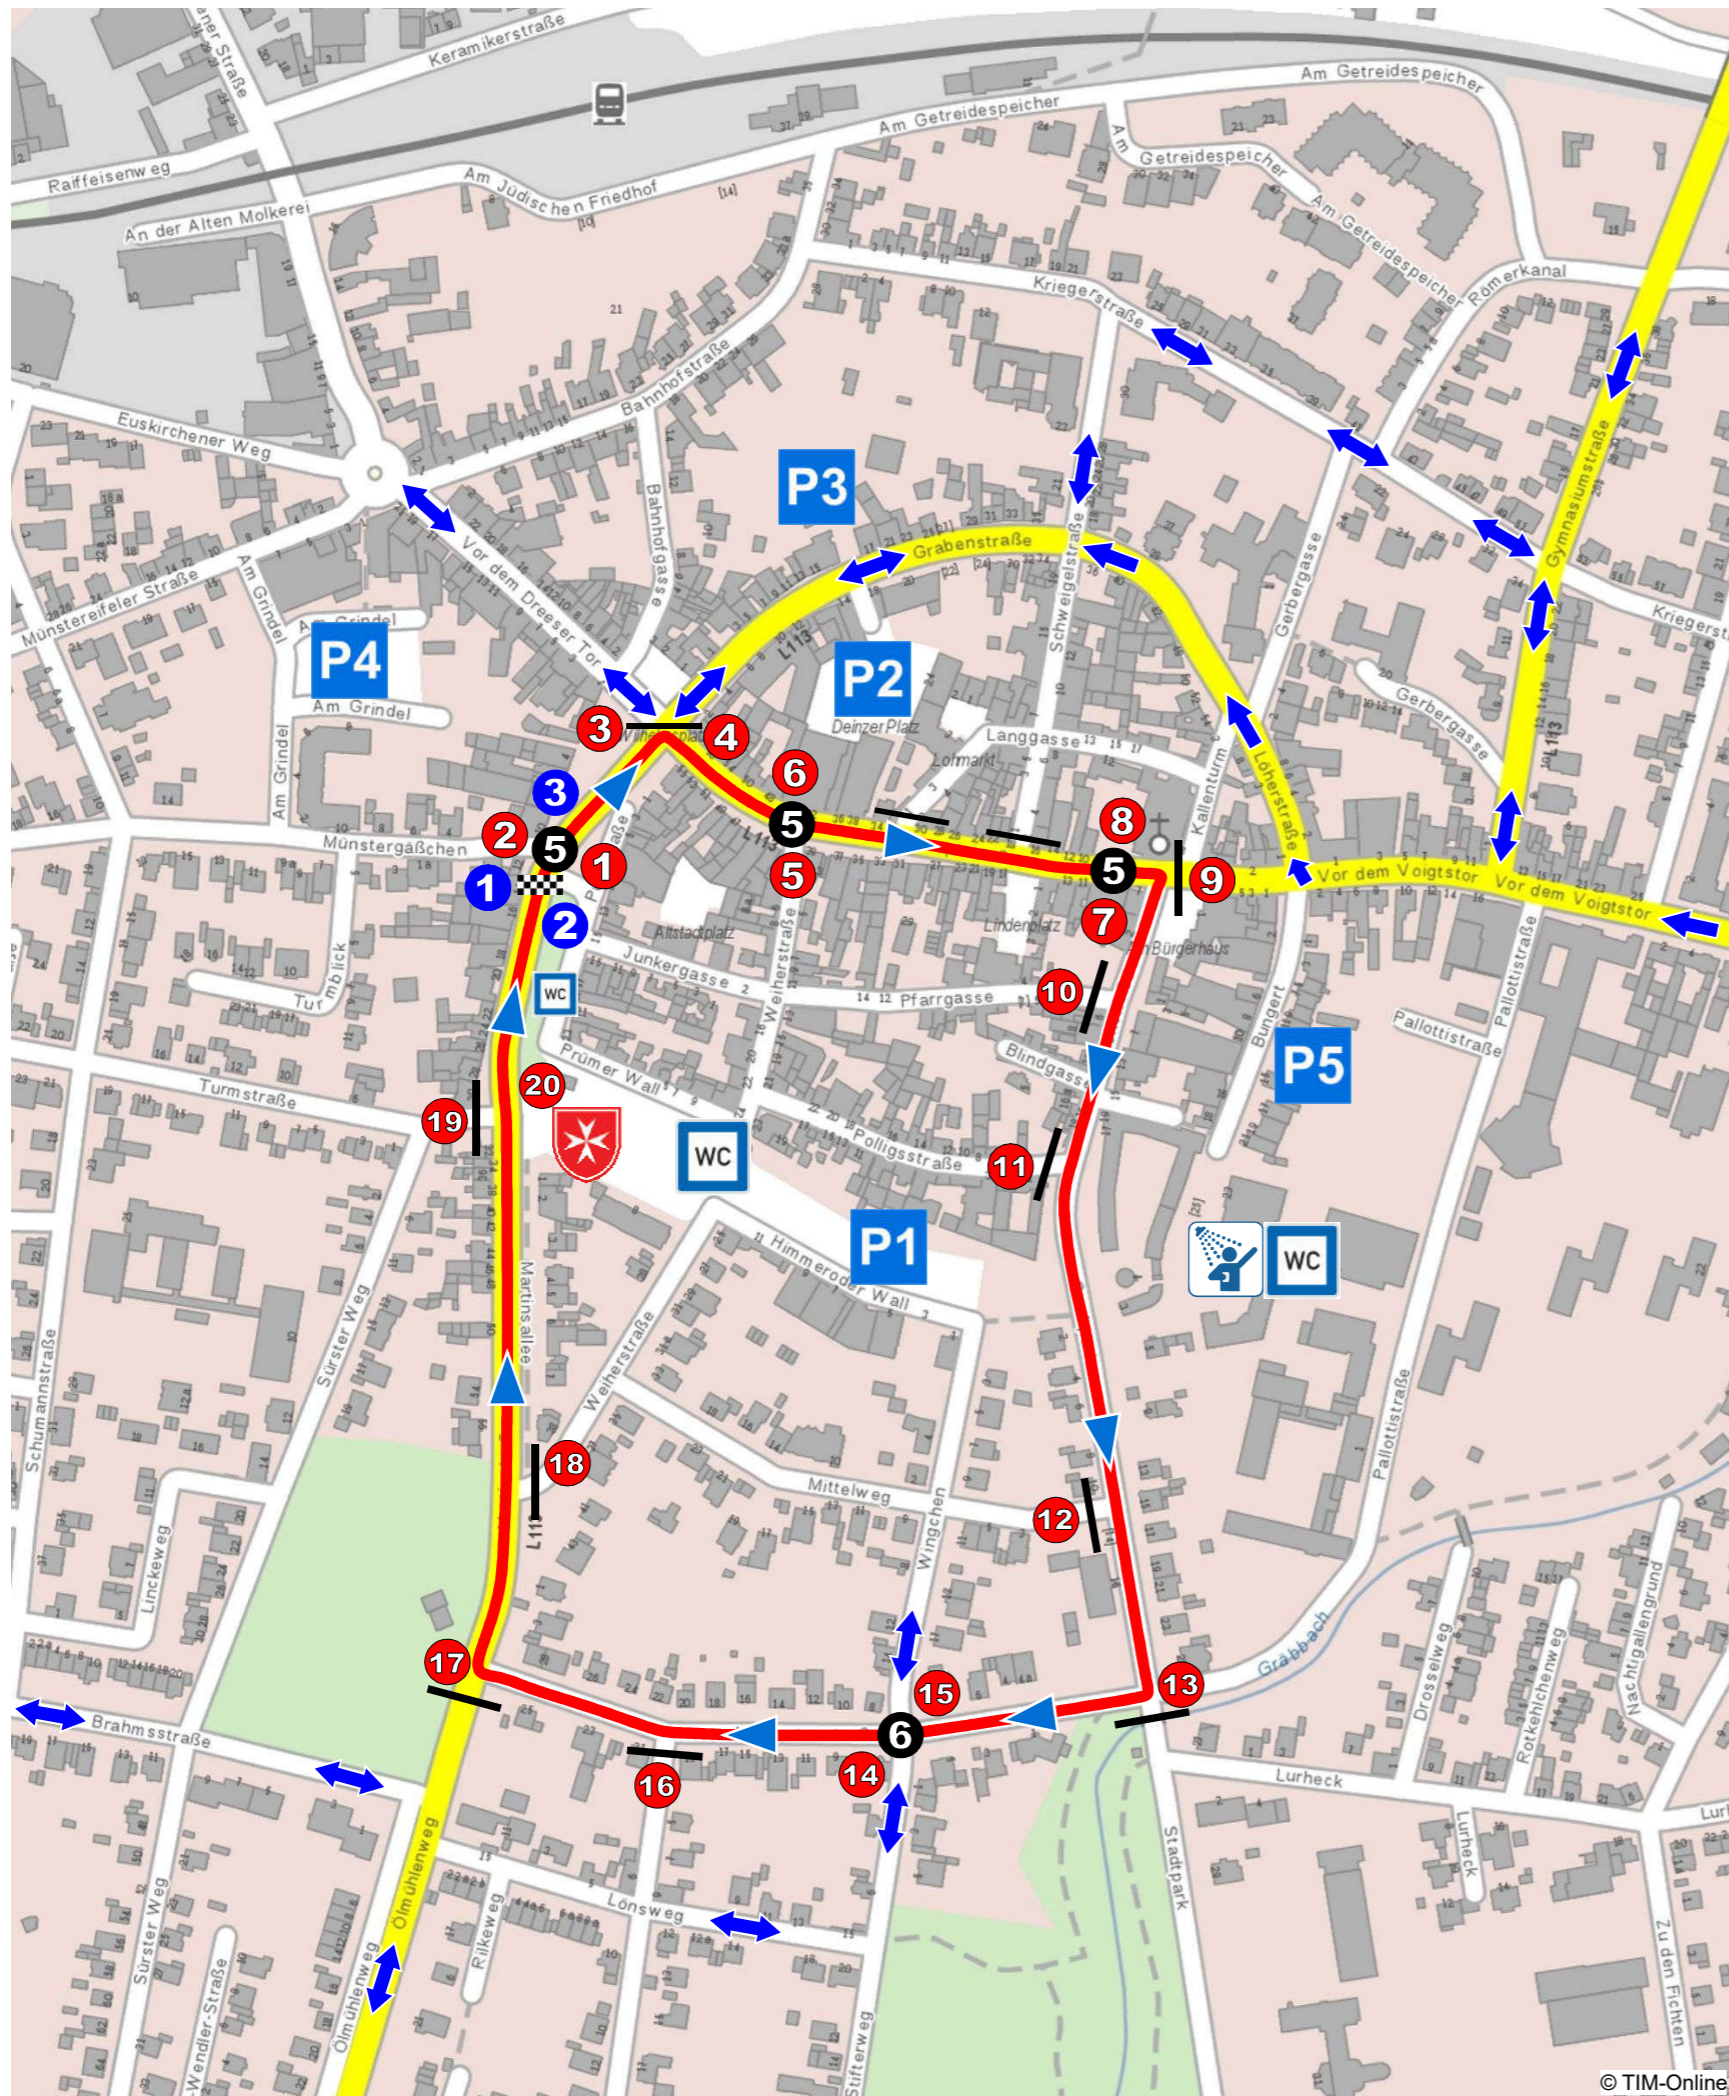

Rund in Rheinbach 2018

Die Rennstrecke

LEGENDE

- 1** Start und Ziel
- Rennstrecke
- ▶** Fahrtrichtung Rennen
- 2** Eventplatz
- 3** Verpflegung Bürgerlauf
- 5** Fußgänger Querung Rennstrecke
- 6** Verkehr Innenbereich Querung Rennstrecke
- 7** Streckenposten
- ✝** Malteser Basisstation
- ♨** Duschen
- WC** WC
- P1** Parkplätze
- ↔** Autoverkehr
- Sperrungen

Veranstalter
RSC Rheinbach 82/04 e.V.