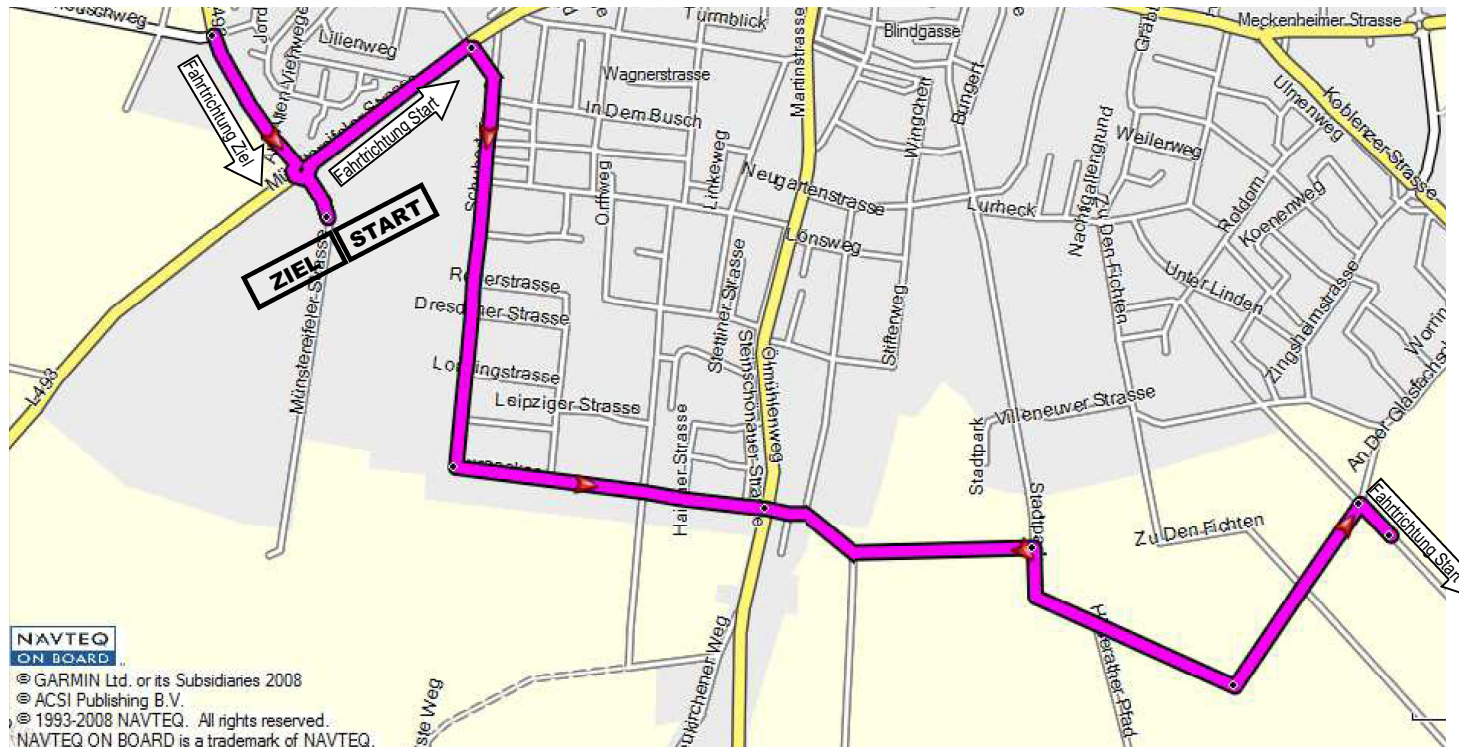

RTF in Rheinbach am 13.09.2015

Wichtige Änderung

Aus nicht vom RSC Rheinbach verursachten Gründen muss der Start- und Zielpunkt der RTF verlegt werden!

**Start und Ziel der RTF sind zum Vereinsheim des VfL Rheinbach,
in der „Sportanlage am Freizeitpark“ in der Münsterfelder Straße verlegt.**

(Das ist die Zufahrtstraße zum Monte Mare / Tomburg-Kaserne)

Es ist nur der Start- und Zielort der RTF und die Streckenführung im Stadtgebiet Rheinbach von der Verlegung betroffen.

Die GPS-Dateien für die 3 zur Verfügung stehenden Strecken und die Weglisten werden entsprechend angepasst und stehen rechtzeitig vor dem Veranstaltungstermin im Internet zum Download bereit.