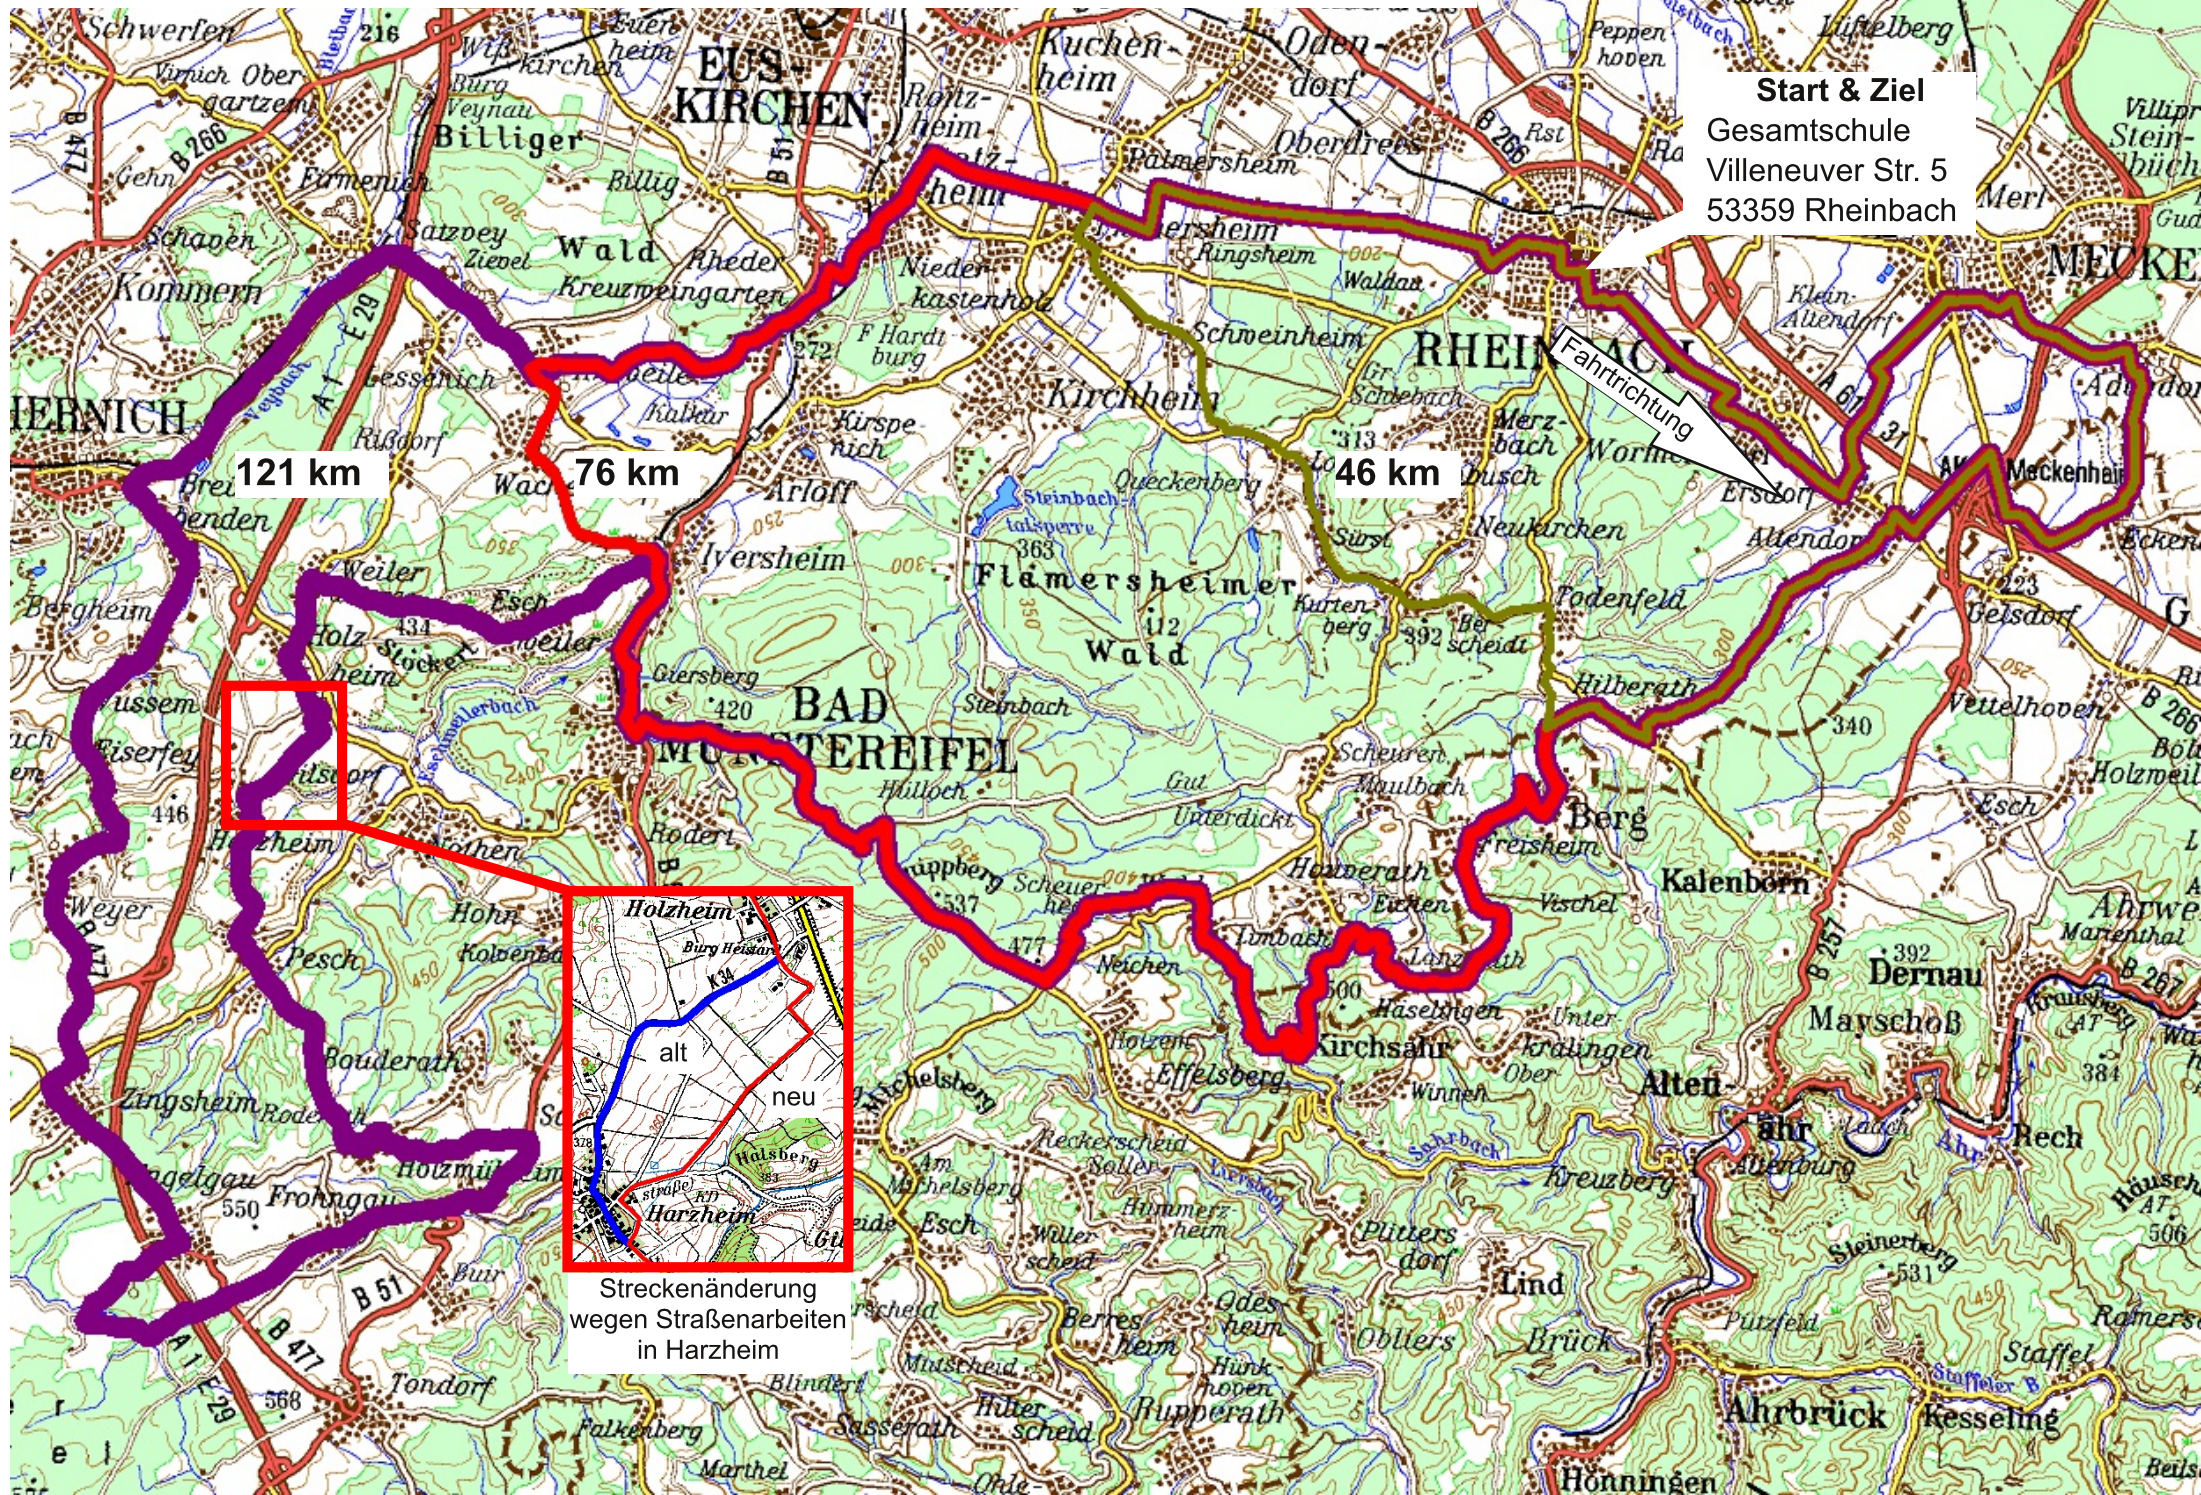

Streckenplan für die Radtouristikfahrt (RTF) des RSC Rheinbach am 10.09.2017

Start & Ziel
Gesamtschule
Villeneuve Str. 5
53359 Rheinbach

121 km

76 km

46 km

Streckenänderung
wegen Straßenarbeiten
in Harzheim